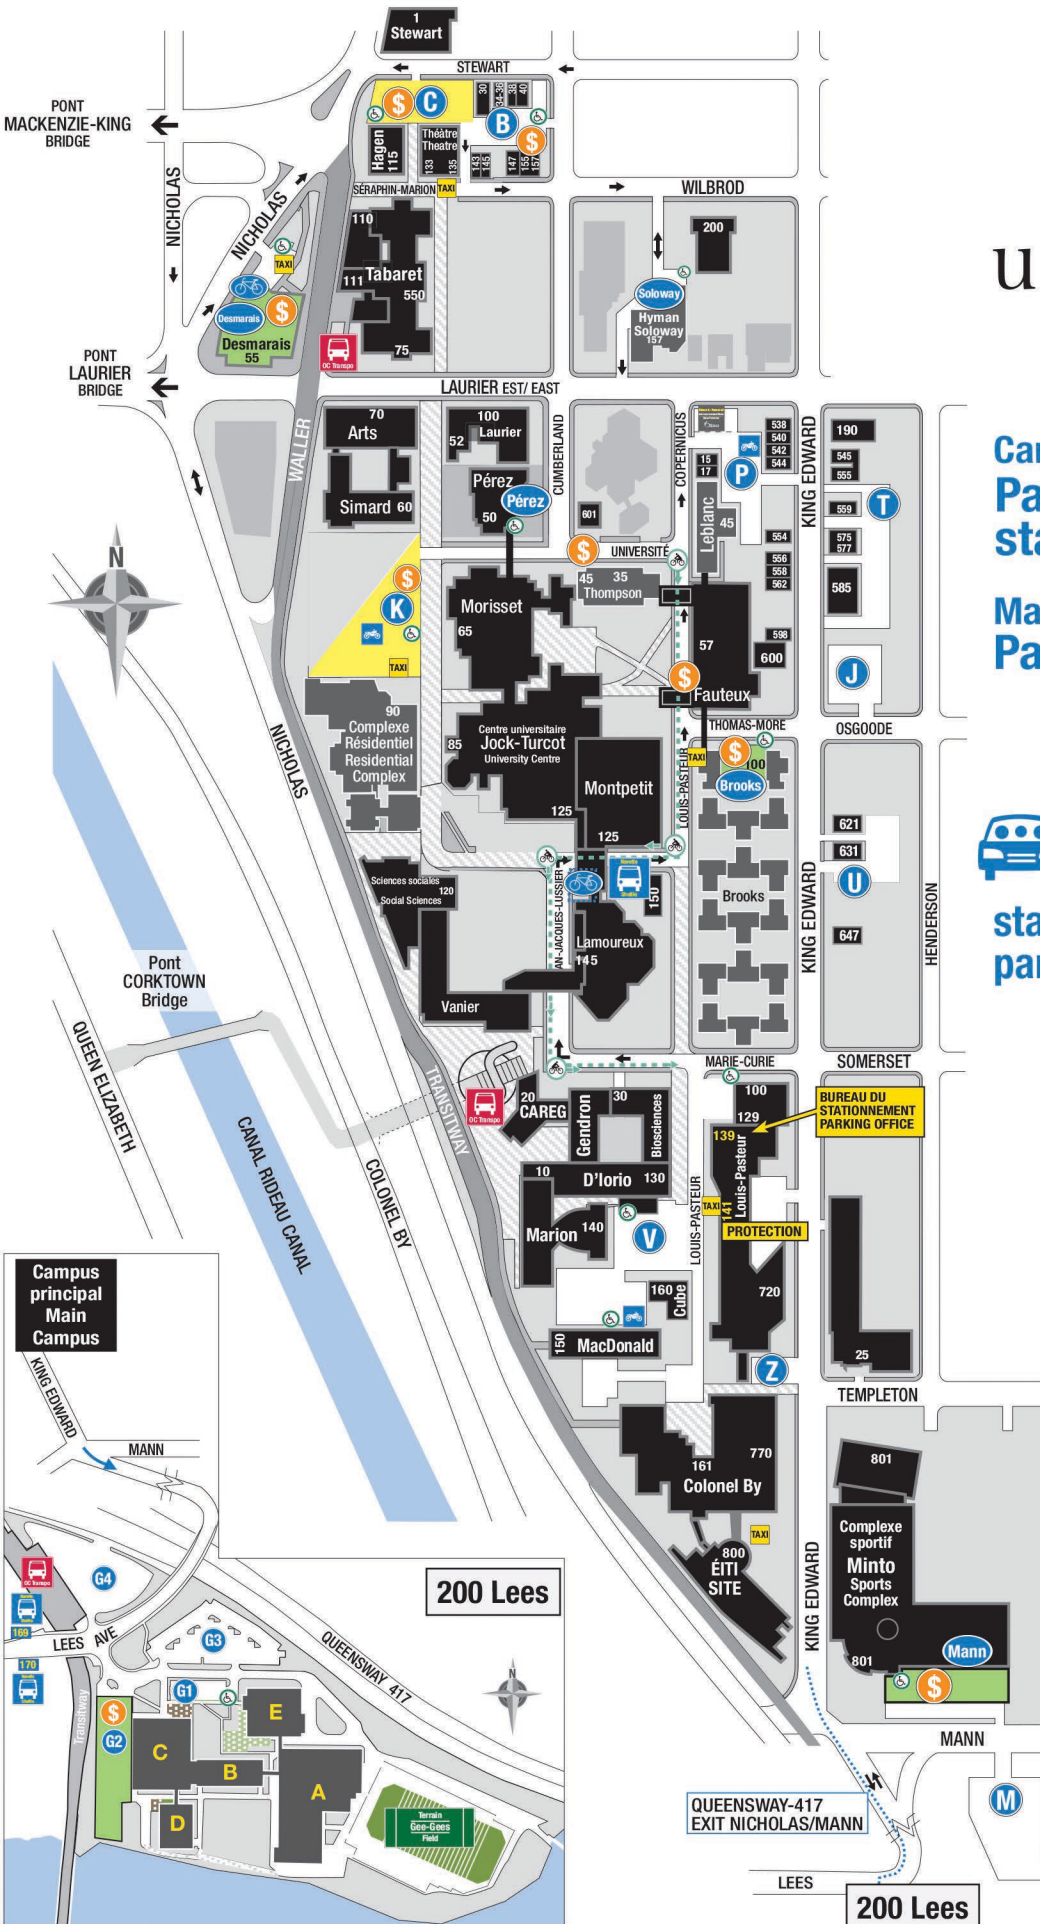

uOttawa

Campus principal
Parcs de
stationnement

Main Campus
Parking Lots

stationnement.uottawa.ca
parking.uottawa.ca

Légende / Legend

- Distributrice de permis Pay & Display Parking
- Visiteurs / Visitors- 24/7
- Visiteurs / Visitors 15h - 23h et fins de semaine and weekends

- Stationnement accessible Accessible Parking
- Motocyclettes Motorcycles
- Navette Shuttle
- OC Transpo
- Taxi - point d'embarquement Taxi Pick-up Point
- Enclos à vélo sécurisé Secure Bike Parking
- Mail piétonnier Pedestrian Mall

Campus principal
Main Campus

200 Lees

200 Lees